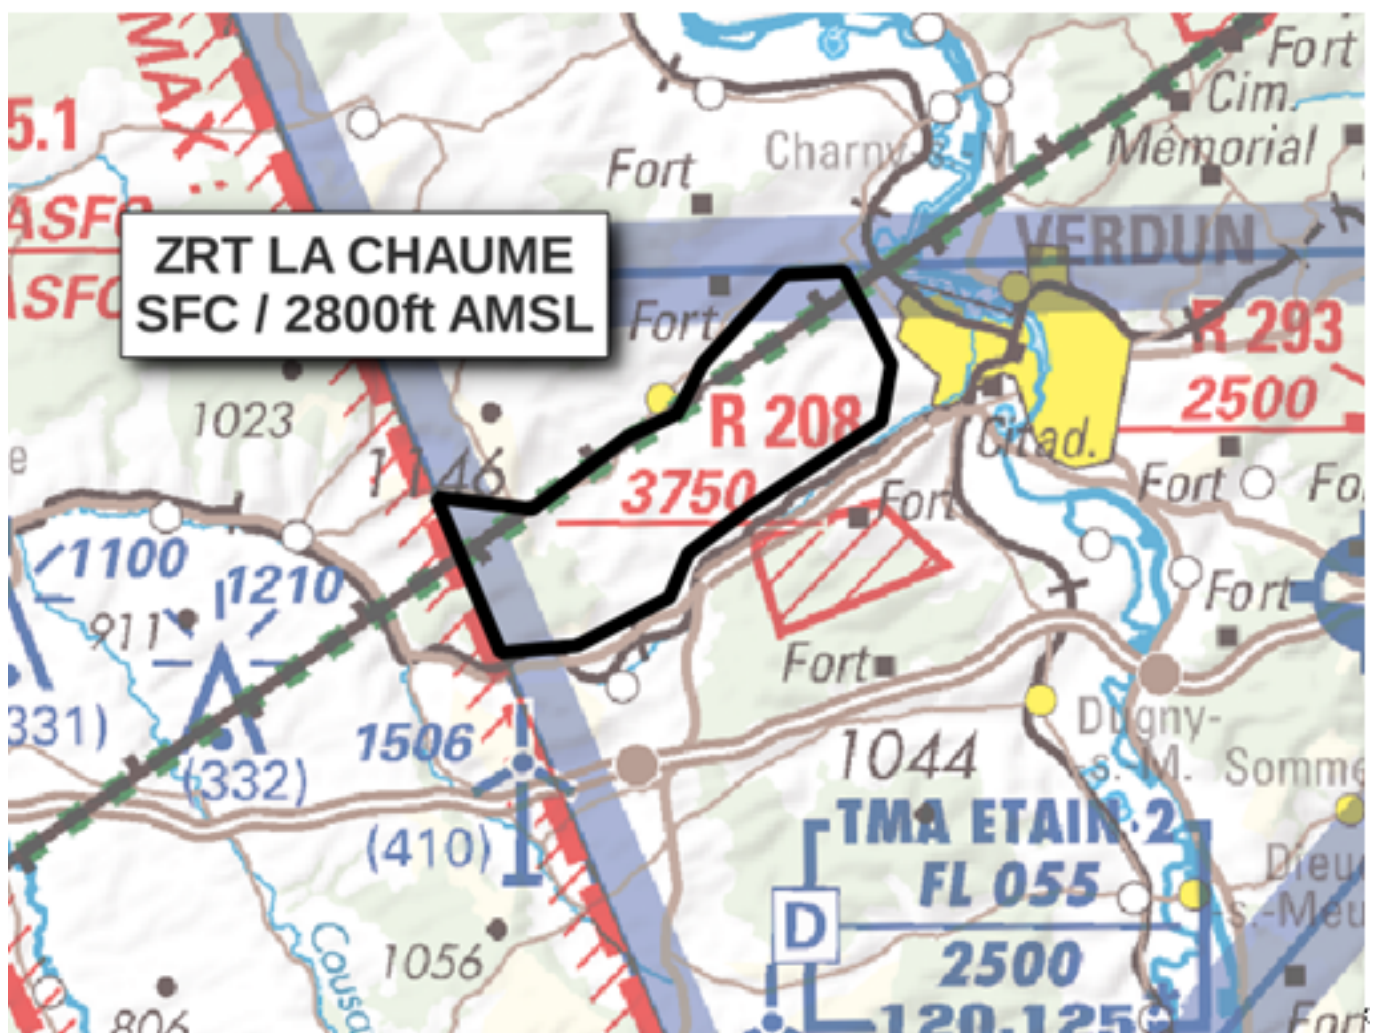

Objet : Création à titre expérimental d'une zone réglementée temporaire (ZRT) sur le camp militaire de LA CHAUME dans la région de Verdun (55).

En vigueur : Du lundi 15 juin 2026 au mercredi 12 avril 2028

Lieux : FIR : PARIS LFFF , REIMS LFEE

ZRT LA CHAUME

Extrait Carte 1 / 500000 OACI VFR - Edition 2025

ACTIVITÉ

Campagnes de vols d'aéronefs sans équipage à bord évoluant hors vue de jour et de nuit.

DATES ET HEURES D'ACTIVITÉ

Activable H24 sauf week-end et jours fériés

ZRT LA CHAUME

- Du 15 juin 2026 à 0000 au 12 avril 2028 à 2359

INFORMATION DES USAGERS

Activité réelle connue de:

- ETAIN APP : 120,125 MHz
- STRASBOURG INFO : 119,450 MHz
- PARIS INFO : 125,700 MHz

GESTIONNAIRES

DIREX :1er Régiment de chasseurs

STATUT

Zone réglementée temporaire (ZRT) qui coexiste avec la portion de TMA 2 ETAIN avec laquelle elle interfère

CONDITIONS DE PÉNÉTRATION

CAG / CAM : contournement obligatoire sauf pour