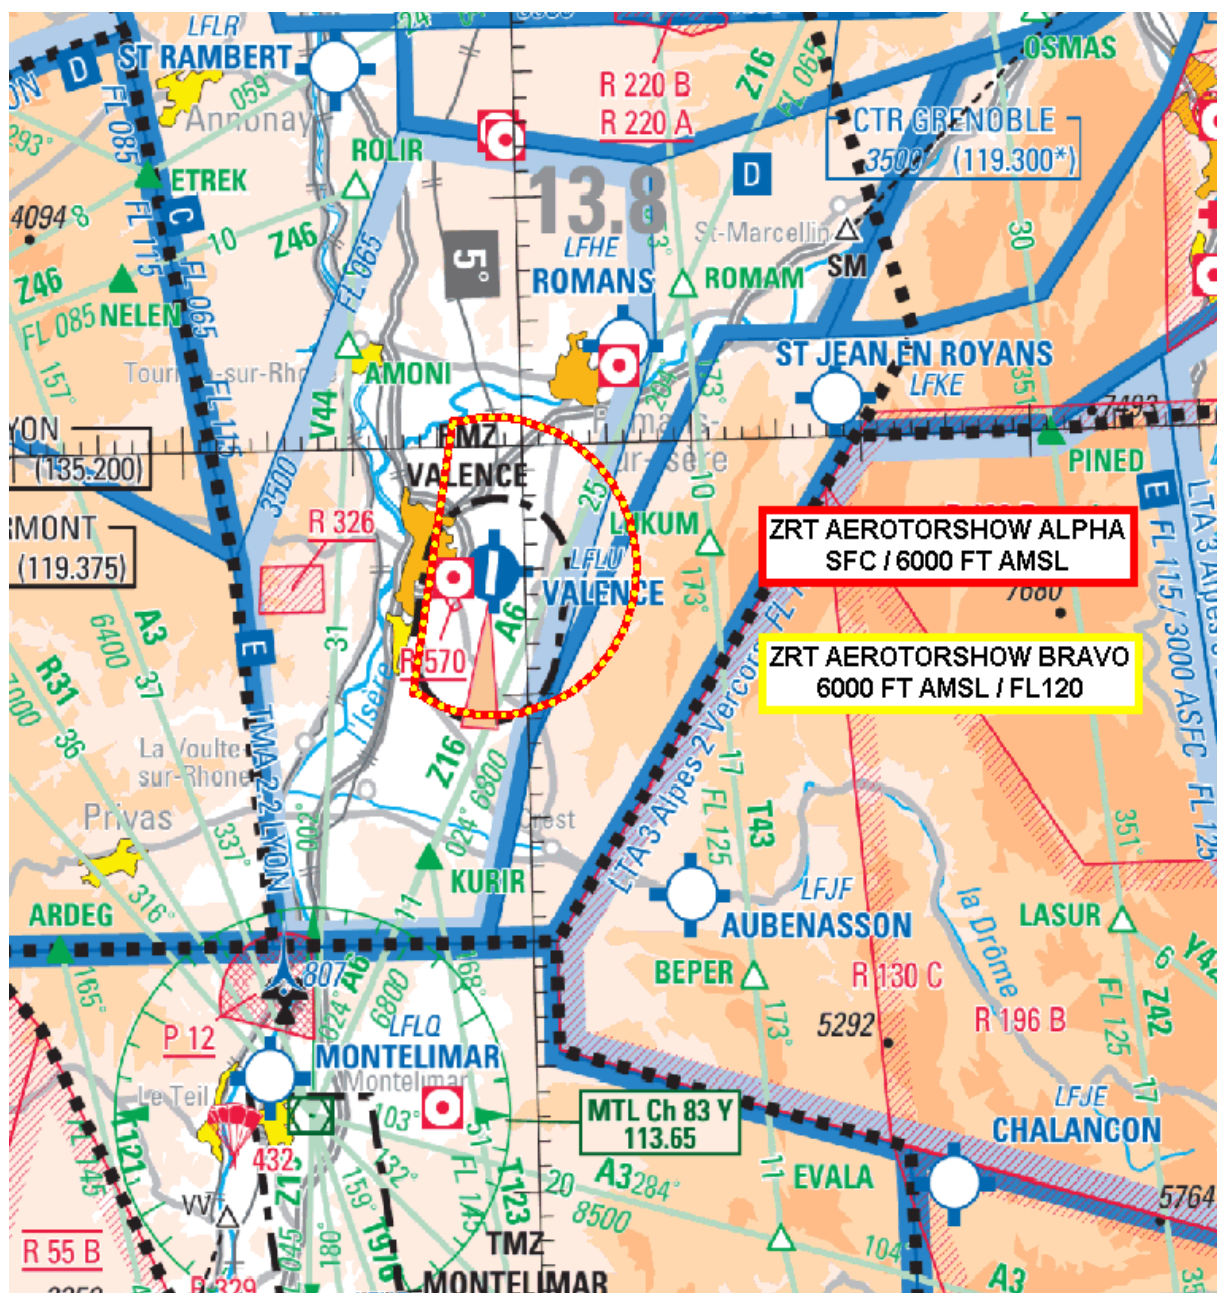

Objet : Création de deux zones réglementées temporaires (ZRT) à Valence pour la manifestation aérienne AEROTORSHOW 2026

En vigueur : Du mercredi 24 juin au lundi 29 juin 2026

Lieux : FIR : MARSEILLE LFMM - AD : VALENCE CHABEUIL LFLU

ZRT AEROTORSHOW ALPHA ET BRAVO

Extrait Carte 1 / 1 000 000 SIA - Édition 2025

ACTIVITÉ

Manifestation aérienne: AEROTORSHOW 2026

DATES ET HEURES D'ACTIVITÉ

Les ZRT sont activables, sauf la ZRT AEROTORSHOW ALPHA qui sera active du 27 au 29 juin selon les créneaux ci-dessous.

CONDITIONS DE PÉNÉTRATION

CAG/CAM : contournement obligatoire sauf pour :

- les aéronefs participant à la manifestation aérienne ;
- les aéronefs effectuant des activités militaires, de douane, de police, de recherche et sauvetage, de lutte contre les incendies, du transport médical ayant à intervenir dans le cadre de l'exécution de leurs missions lorsque celles-ci ne permettent pas le contournement de la zone, après autorisation du DV.