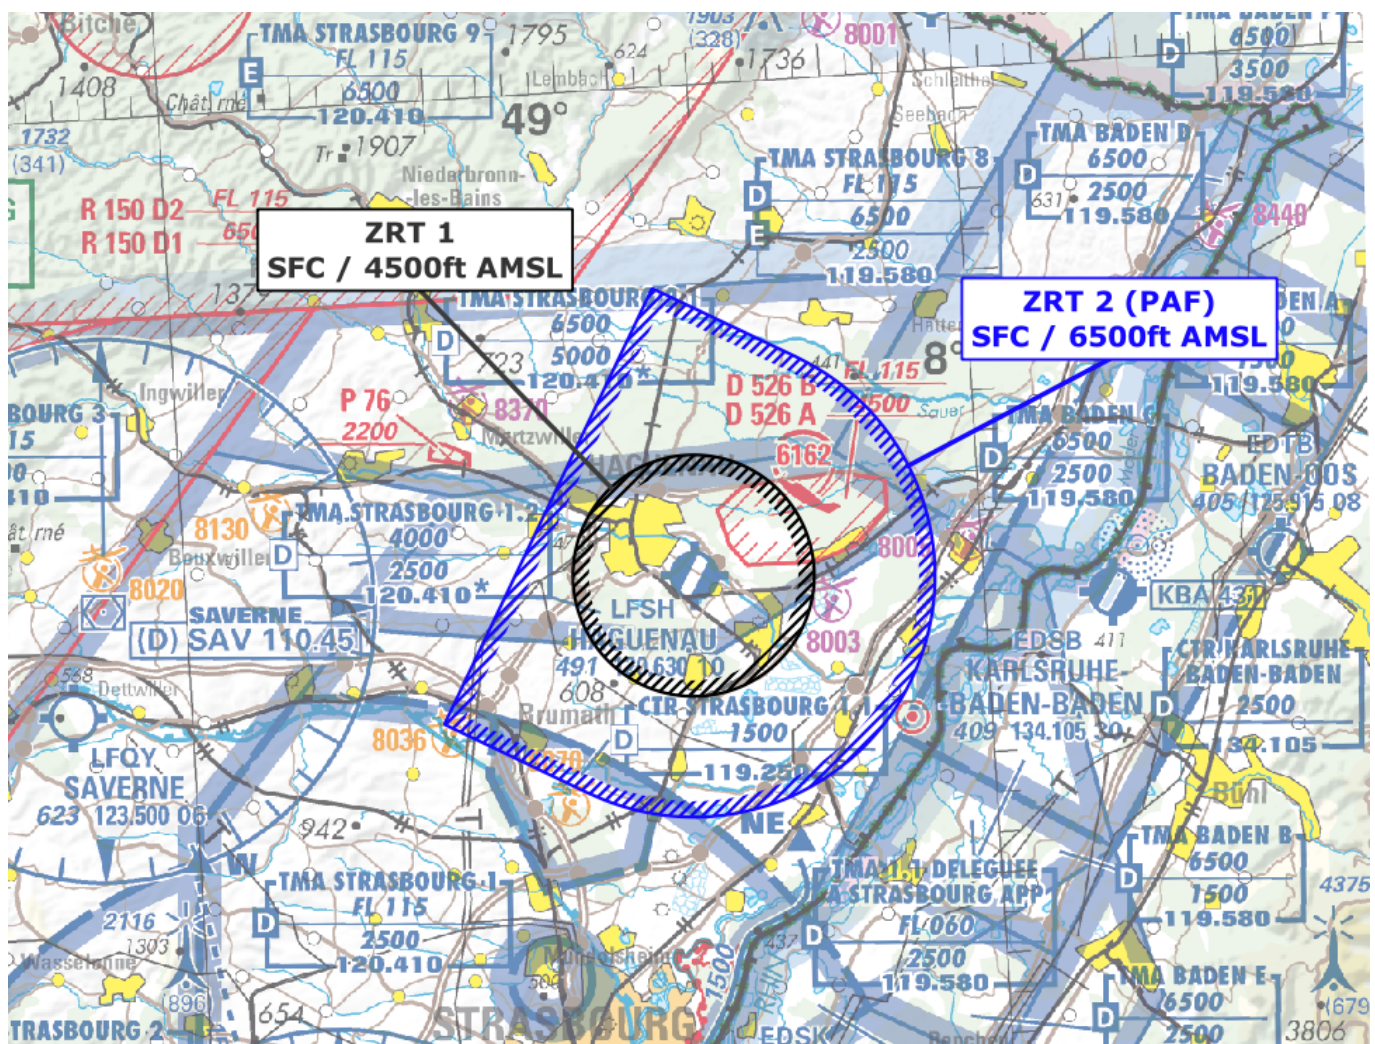

Objet : Création de deux Zones Règlementées Temporaires (ZRT) dans le cadre d'une manifestation aérienne sur l'aérodrome d'Haguenau (67).

En vigueur : Du jeudi 25 juin au dimanche 28 juin 2026

Lieux : FIR : REIMS LFEF - AD : HAGUENAU LFSH

ZRT 1 ET ZRT 2 (PAF)

Extrait carte 1/500 000 IGN - Édition 2025

ACTIVITÉ

Manifestation aérienne avec présentation de la Patrouille de France

DATES ET HEURES D'ACTIVITÉ

Activables 25-28 juin 2026 : 0800-1800

ZRT 1- Du 26 juin 2026 à 0800 au 28 juin 2026 à 1800 - *Tous les jours 08:00-18:00***ZRT 2 (PAF)**- Du 25 juin 2026 à 1000 au 28 juin 2026 à 1600 - *Tous les jours 10:00-16:00 Créneau de 1h par jour***INFORMATION DES USAGERS**

Activité réelle connue de

- STRASBOURG TWR : 119,250 MHz
- STRSBOURG INFO/APP : 120,700 MHz

GESTIONNAIRES

Directeur des vols

STATUT

Zones réglementées temporaires (ZRT) qui, lorsqu'elles sont actives, se substituent aux portions d'espaces aériens avec lesquels elles interfèrent.