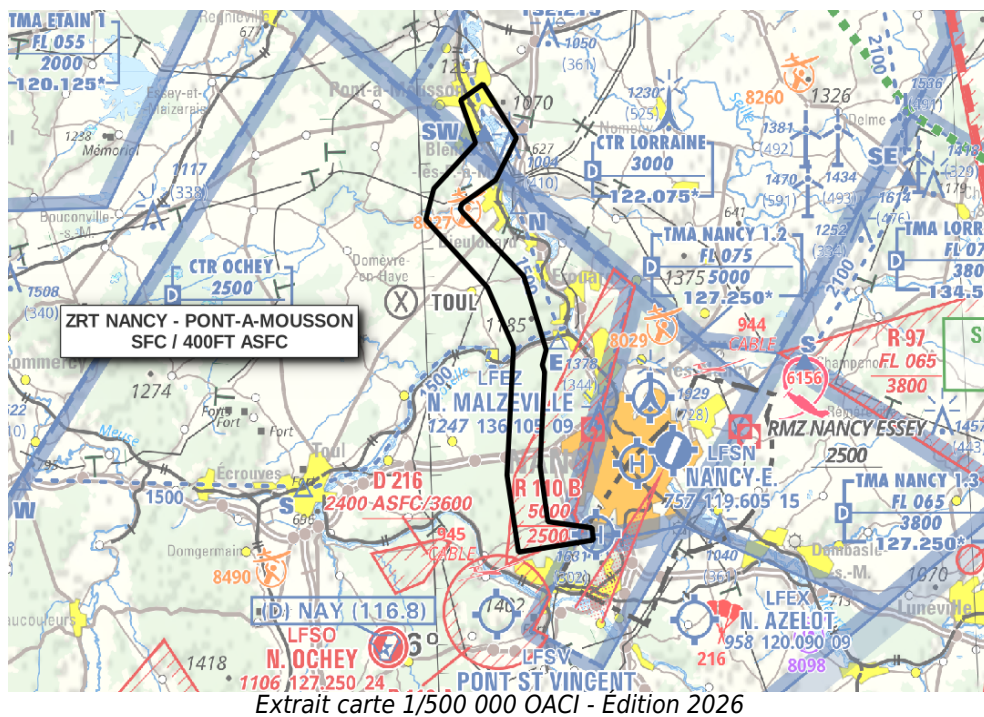

Objet : Création d'une Zone Réglementée Temporaire (ZRT NANCY - PONT-A- MOUSSON) au profit de vols d'aéronefs sans équipage à bord, hors vue de jour, pour du transport de matériel médical entre CHRU Nancy-Brabois et le CH de Pont-à-Mousson (54)

En vigueur : Du jeudi 02 juillet 2026 au mercredi 30 juin 2027

Lieux : FIR : REIMS LFEF - Hélistation : NANCY BRABOIS CENTRE HOSPITALIER LF341

ZRT NANCY - PONT-A-MOUSSON

ACTIVITÉ

Vols d'aéronefs sans équipage à bord évoluant hors vue de jour.

DATES ET HEURES D'ACTIVITÉ

ZRT NANCY - PONT A MOUSSON

- Du 02 juillet 2026 au 30 juin 2027 Activable de 0500 à 1800 - (SUM -1HR)

INFORMATION DES USAGERS

Activité réelle connue de :

- NANCY INFO : 129,605 MHz
- STRASBOURG INFO : 119,450 MHz
- STRASBOURG APP : 134,575 MHz
- OCHEY APP : 127,250 MHz
- LORRAINE TWR : 122,075 MHz