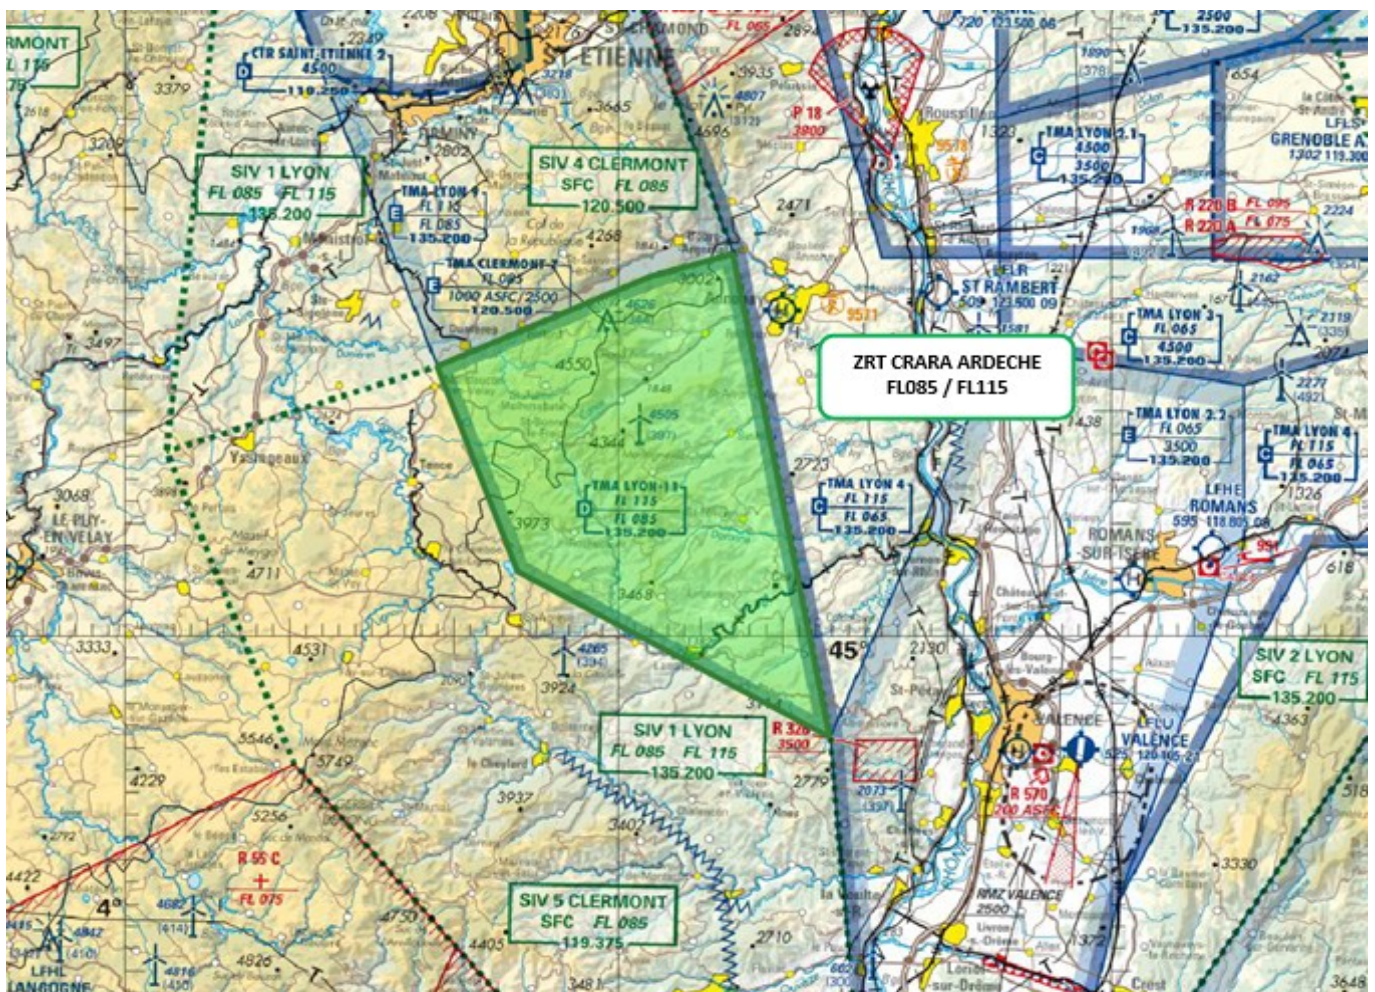

Objet : Création d'une Zone Réglementée Temporaire (ZRT) " CRARA ARDÈCHE " pour le championnat de France de vol en planeur

En vigueur : Du dimanche 26 juillet au samedi 01 août 2026

Lieu : FIR : MARSEILLE LFMM

ZRT CRARA ARDECHE

Extrait carte 1/500 000 SIA - Édition 2 - 2025

ACTIVITÉ

compétition planeurs

DATES ET HEURES D'ACTIVITÉ

ZRT CRARA ARDÈCHE

- Du 26 juillet 2026 à 1200 au 01 août 2026 à 1600 - ZRT activable tous les jours entre 1200 et 1600

INFORMATION DES USAGERS

- LYON INFO : 135,200 MHz

GESTIONNAIRES

centre de vol à voile de Villefranche en Beaujolais

STATUT

Zone réglementée temporaire (ZRT) qui, lorsqu'elle est active, se substitue aux espaces aériens avec lesquels elle interfère.

SERVICES RENDUS

Service d'information de vol et d'alerte rendus par LYON INFO

LIMITES LATÉRALES ET VERTICALES**ZRT CRARA Ardèche****LIMITES LATÉRALES**

45°17'00"N , 004°37'00"E

44°55'27"N , 004°42'53"E

45°02'51"N , 004°23'54"E